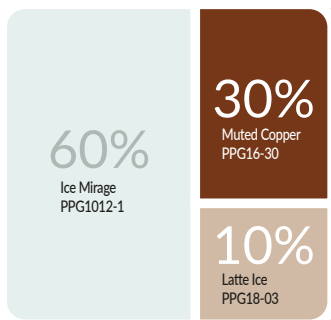

2 Klasa odporności
na szorowanie

Standardowa farba matowa

EXTRA MAT

Jak dopasować kolory do przestrzeni

Idealne połączenie kolorów w malowanych pomieszczeniach bywa skomplikowane. Przy ich wyborze warto skorzystać z zasady 60-30-10. Dzięki niej w szybki i łatwy sposób można stworzyć perfekcyjną kombinację kolorów.

60% GŁÓWNEGO KOLORU

Około 60% pomieszczenia powinno być pokryte głównym kolorem. Zaleca się pomalowanie nim dużych ścian, a nawet sufitów.

30% DODATKOWEGO KOLORU

Około 30% przestrzeni powinno być pomalowane kolorem dodatkowym.